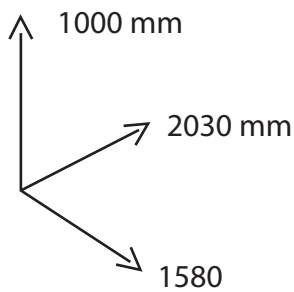

LINHA VISEU

Cama Casal

JOM INDÚSTRIA

PRODUZIDO EM
PORTUGAL

A x4
Minifix Big

B x4
Perno de Minifix Big

C x24
Parafuso 3,5x25

D x3
Travessão

E x4
Parafuso 4,5x60

F x16
Cavilha

G x6
Deslizador de Feltro