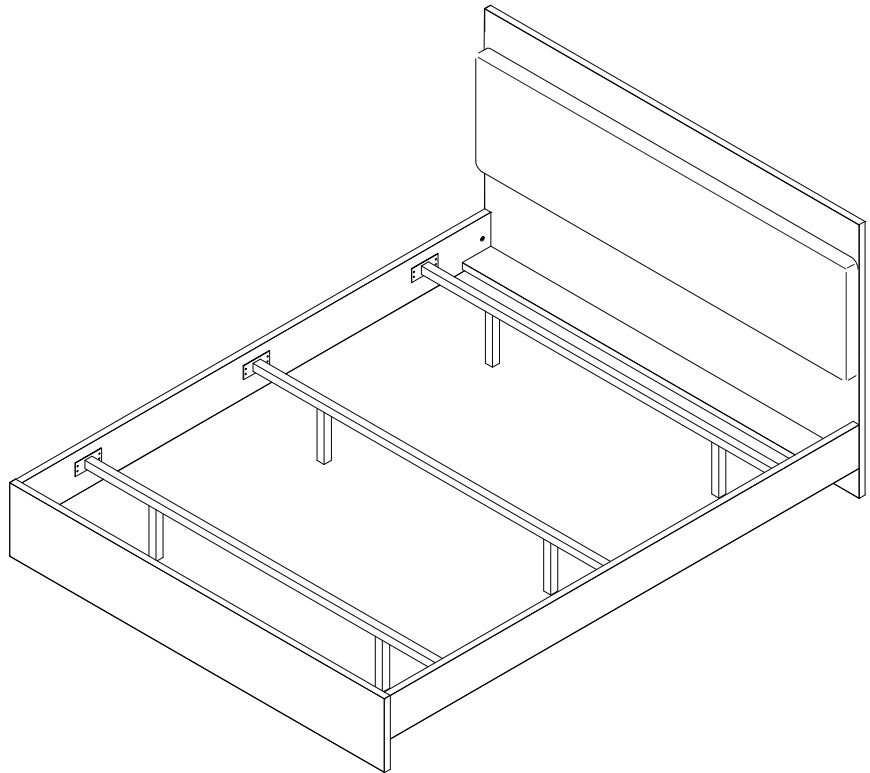

LINHA VISEU

Cama Casal

JOM INDÚSTRIA

PRODUZIDO EM
PORTUGAL

A x4
Minifix Big

B x4
Perno de Minifix Big

C x24
Parafuso 3,5x25

D x3
Travessão

E x4
Parafuso 4,5x60

F x16
Cavilha

G x6
Deslizador de Feltro